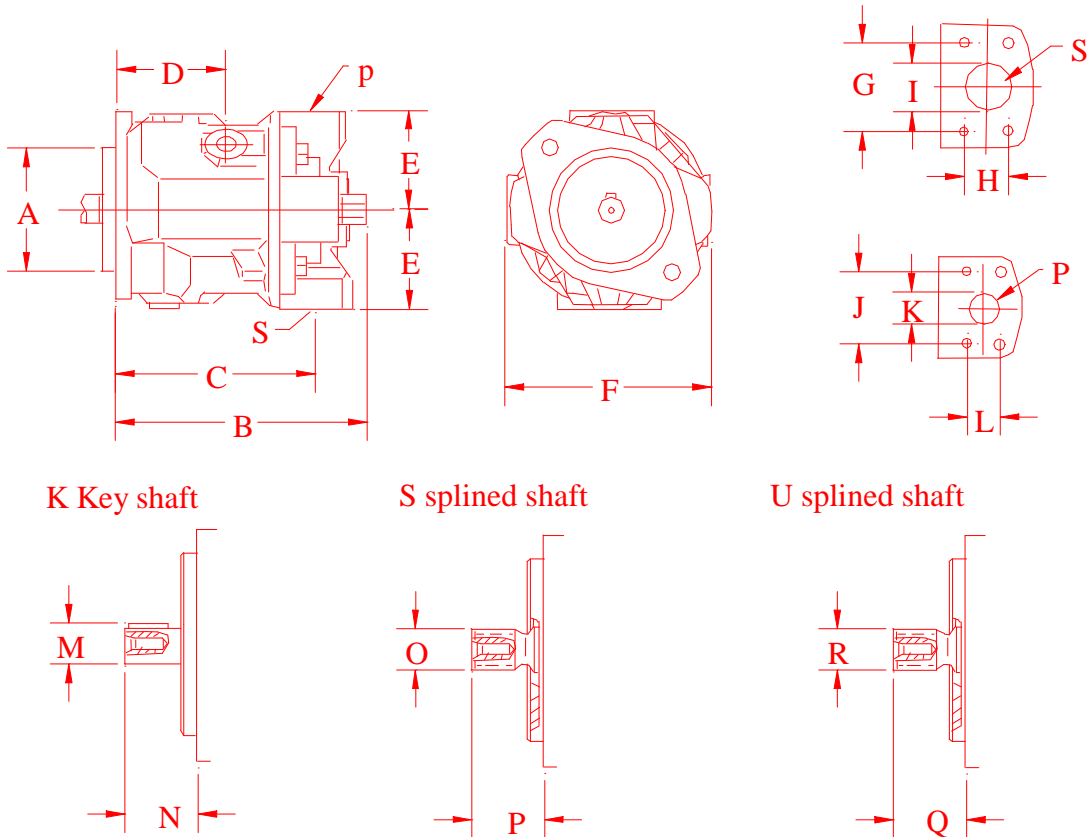

Installation Dimension : inches (mm)

Model	A10V/VSO18	A10V/VSO28	A10V/VSO45	A10V/VSO71	A10V/VSO100	A10V/VSO140
Inches (mm)						
A	3.25(82.55)	4.0(101.6)	4.0(101.6)	5.0(127)	5.0(127)	6.0(152.4)
B	7.68(195)	8.11(206)	8.82(224)	10.12(257)	12.95(329)	13.27(337)
C	5.71(145)	6.46(164)	7.24(184)	8.54(217)	10.83(275)	10.83(275)
D	3.27(83)	3.54(90)	3.78(96)	4.53(115)	6.89(175)	6.81(173)
E	2.48(63)	3.15(80)	3.54(90)	4.09(104)	3.94(100)	4.33(110)
F	5.98(152)	6.58(167)	7.36(187)	8.46(215)	9.3(236)	10.32(262)
G	2.06(52.4)	2.31(58.7)	2.75(69.9)	3.06(77.8)	3.5(88.9)	3.5(88.9)
H	1.03(26.2)	1.19(30.2)	1.41(35.7)	1.69(42.9)	2.0(50.8)	2.0(50.8)
I	0.98(24)	1.26(32)	1.57(40)	1.97(50)	2.36(60)	2.48(63)
J	1.87(47.6)	1.875(47.6)	2.06(52.4)	1.03(26.2)	2.63(66.7)	2.63(66.7)
K	0.79(20)	0.79(20)	0.98(25)	0.98(25)	1.26(32)	1.26(32)
L	0.87(22.2)	0.88(22.2)	1.03(26.2)	2.06(52.4)	1.25(31.8)	1.25(31.8)
M	0.75(19.05)	0.875(22.22)	1.0(25.4)	1.25(31.75)	1.5(38.1)	1.75(44.45)
N	1.61(41)	1.63(41.3)	1.81(45.9)	2.18(55.4)	2.44(61.9)	2.95(75)
O	0.75(19.05), 11T	0.875(22.2), 13T	1.0(25.4), 15T	1.25(31.75), 14T	1.5(38.1),17T	1.75(44.45),13 T
P	1.5(38)	1.61(41)	1.81(45.9)	2.18(55.4)	2.44(61.9)	2.95(75)
Q	1.25(31.8)	-	1.61(41)	-	2.18(55.4)	-
R	0.625(15.88), 9T	-	0.875(22.22), 13T	-	1.25(31.8), 14T	-